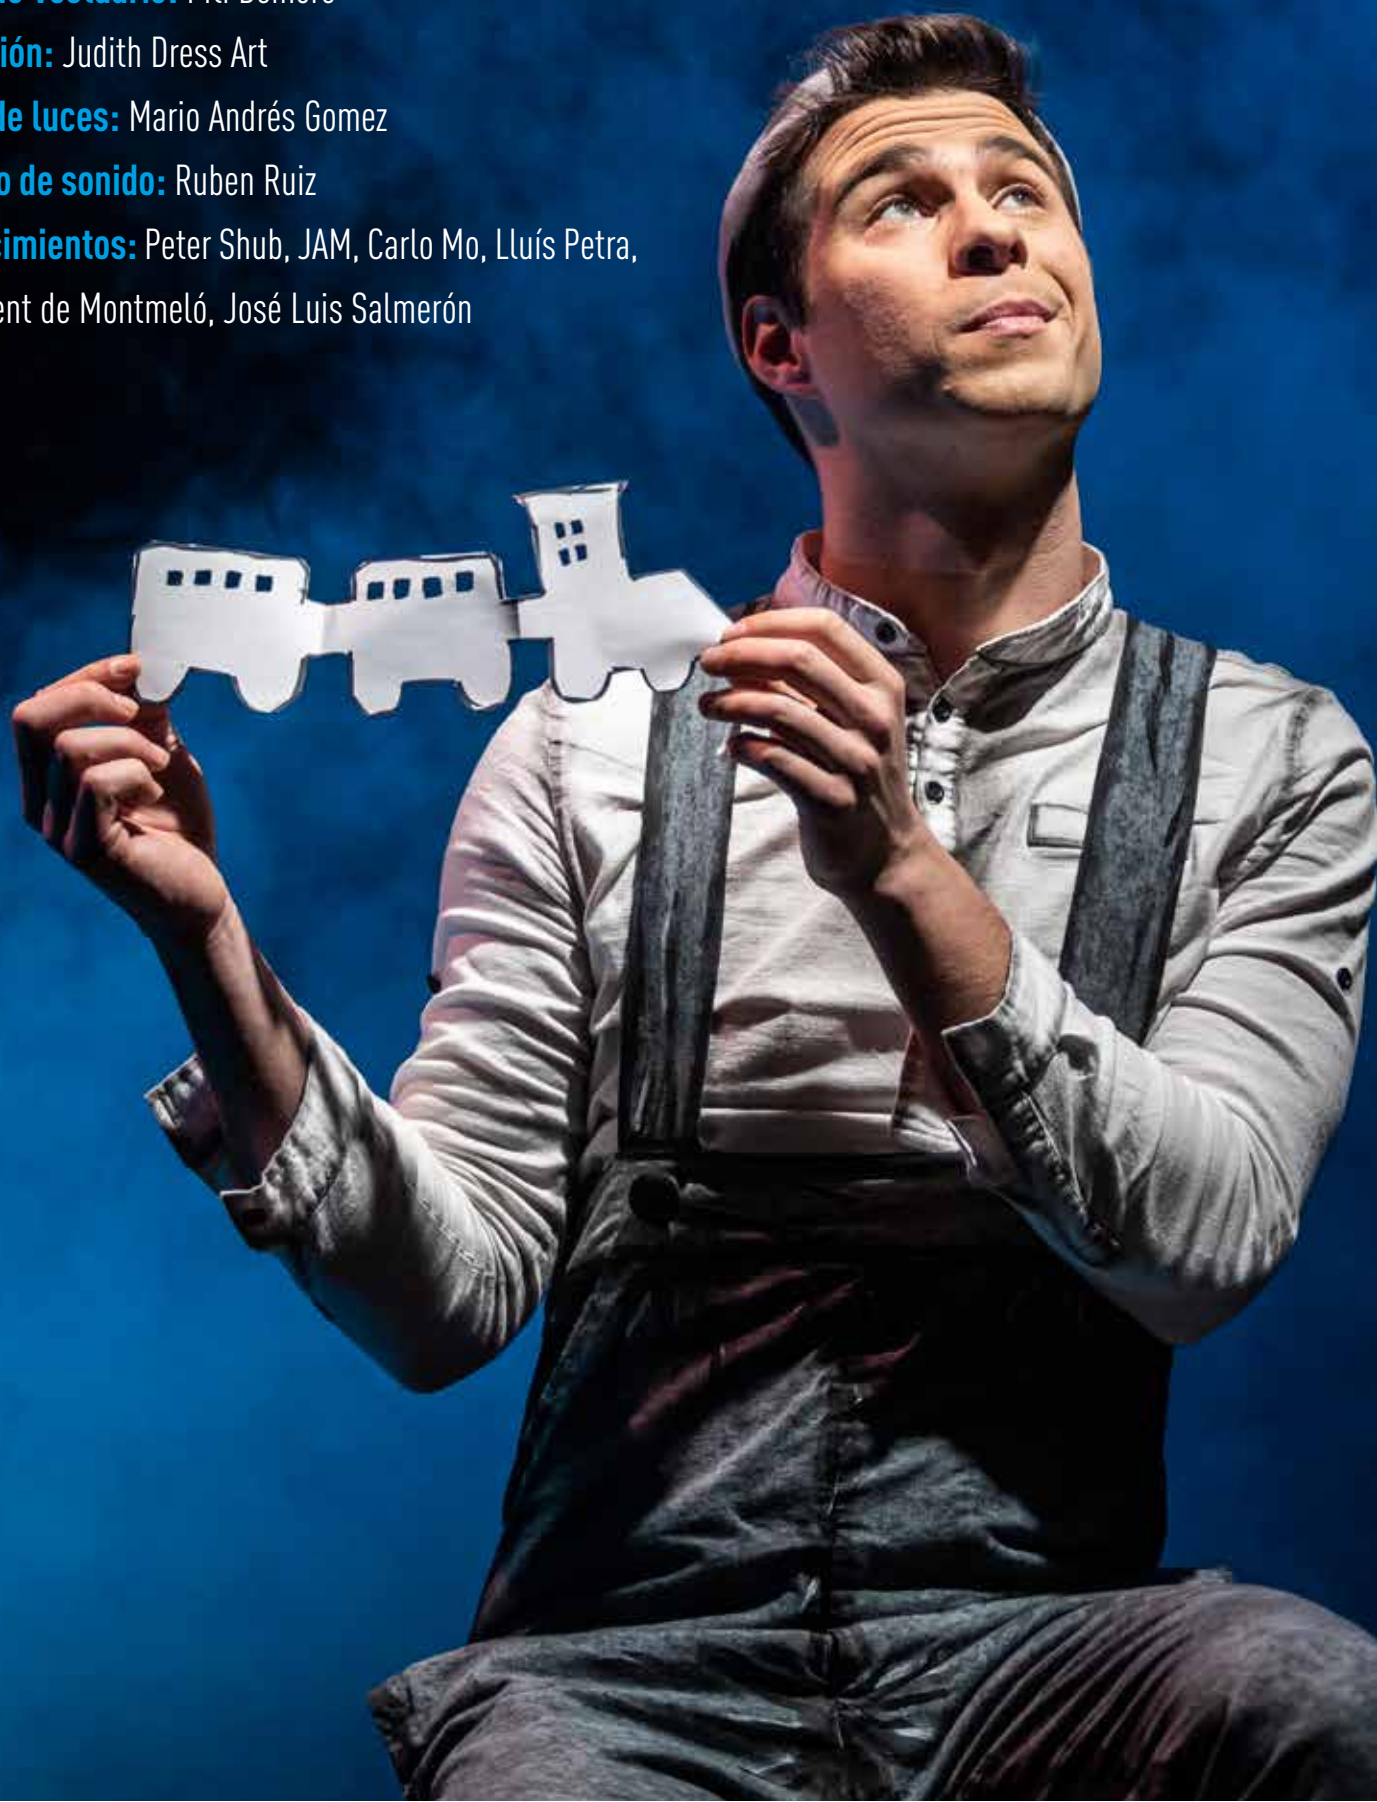

Idea Original: Txema Muñoz

Interpretación: Txema Muñoz

Visión externa: Carles Sans TRICICLE

Banda Sonora Original: Tomás Peire

Escenografía: Sergi Torrelles

Diseño de Vestuario: Piti Demore

Confección: Judith Dress Art

Diseño de Luces: Mario Andrés Gomez

Proyecto de sonido: Ruben Ruiz

Agradecimientos: Peter Shub, JAM, Carlo Mo, Lluís Petra,
Ajuntament de Montmeló, José Luis Salmerón

Genero: Humor gestual y magia

Público: Todos los públicos

Duración: 20 o 55 minutos

Formato: Sala o Calle

Idioma: Sin texto